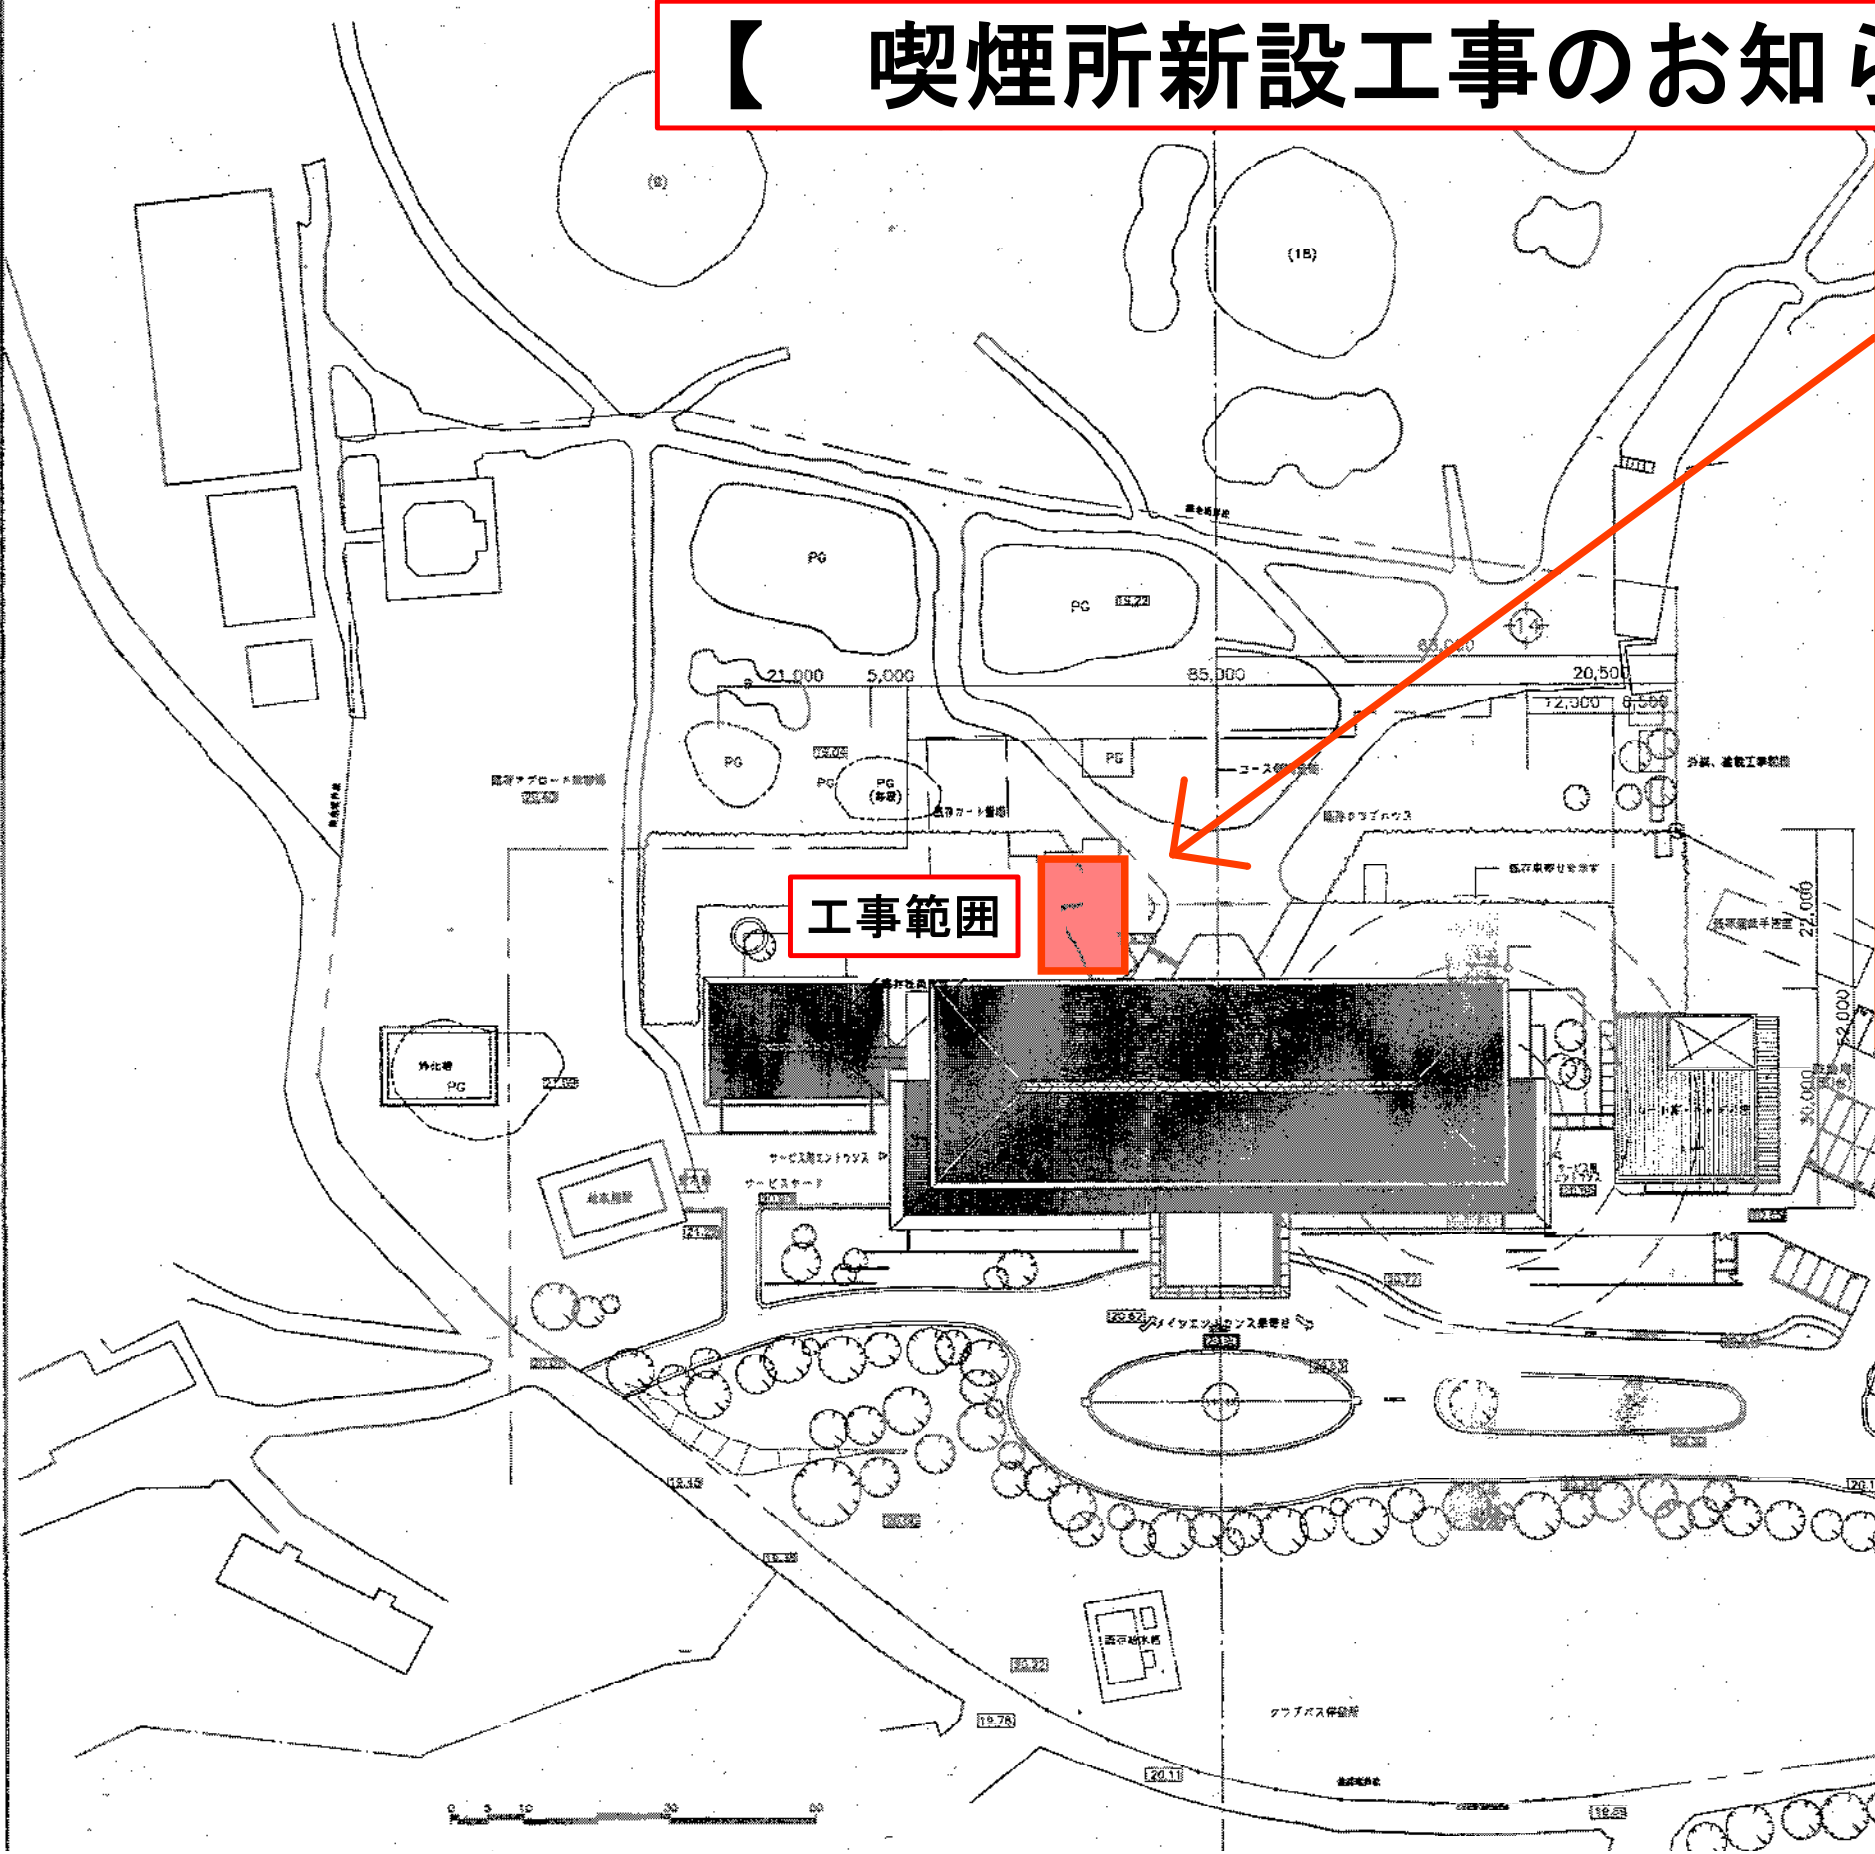

【 喫煙所新設工事のお知らせ 】

工事範囲

工事範囲拡大図

工事期間：令和2年3月3日～
令和2年3月31日

工事期間中何かとご迷惑をおかけしますが
何卒ご理解ご協力のほど
宜しくお願い致します。

株式会社 央戸石材工業
千葉県山武市大木772
TEL. 043-441-2378