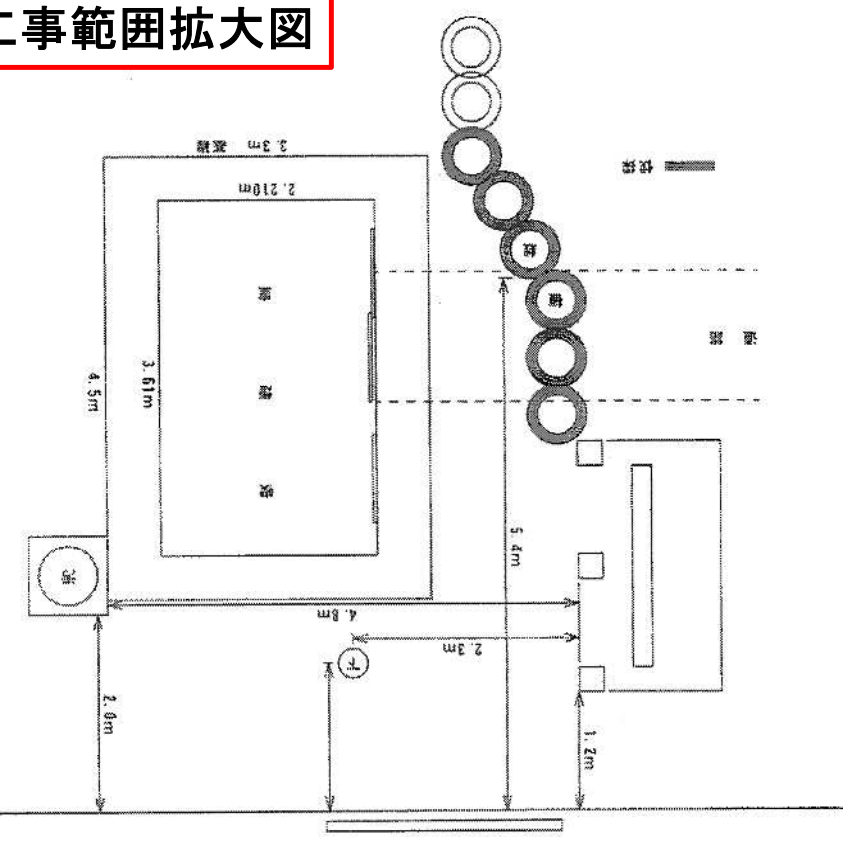

【 喫煙所新設工事のお知らせ 】

工事範囲

工事範囲拡大図

工事期間：令和2年3月3日～
令和2年3月31日

工事期間中何かとご迷惑をおかけしますが
何卒ご理解ご協力のほど
宜しくお願い致します。

株式会社 央戸石材工業
千葉県山武市大木772
TEL. 043-441-2378